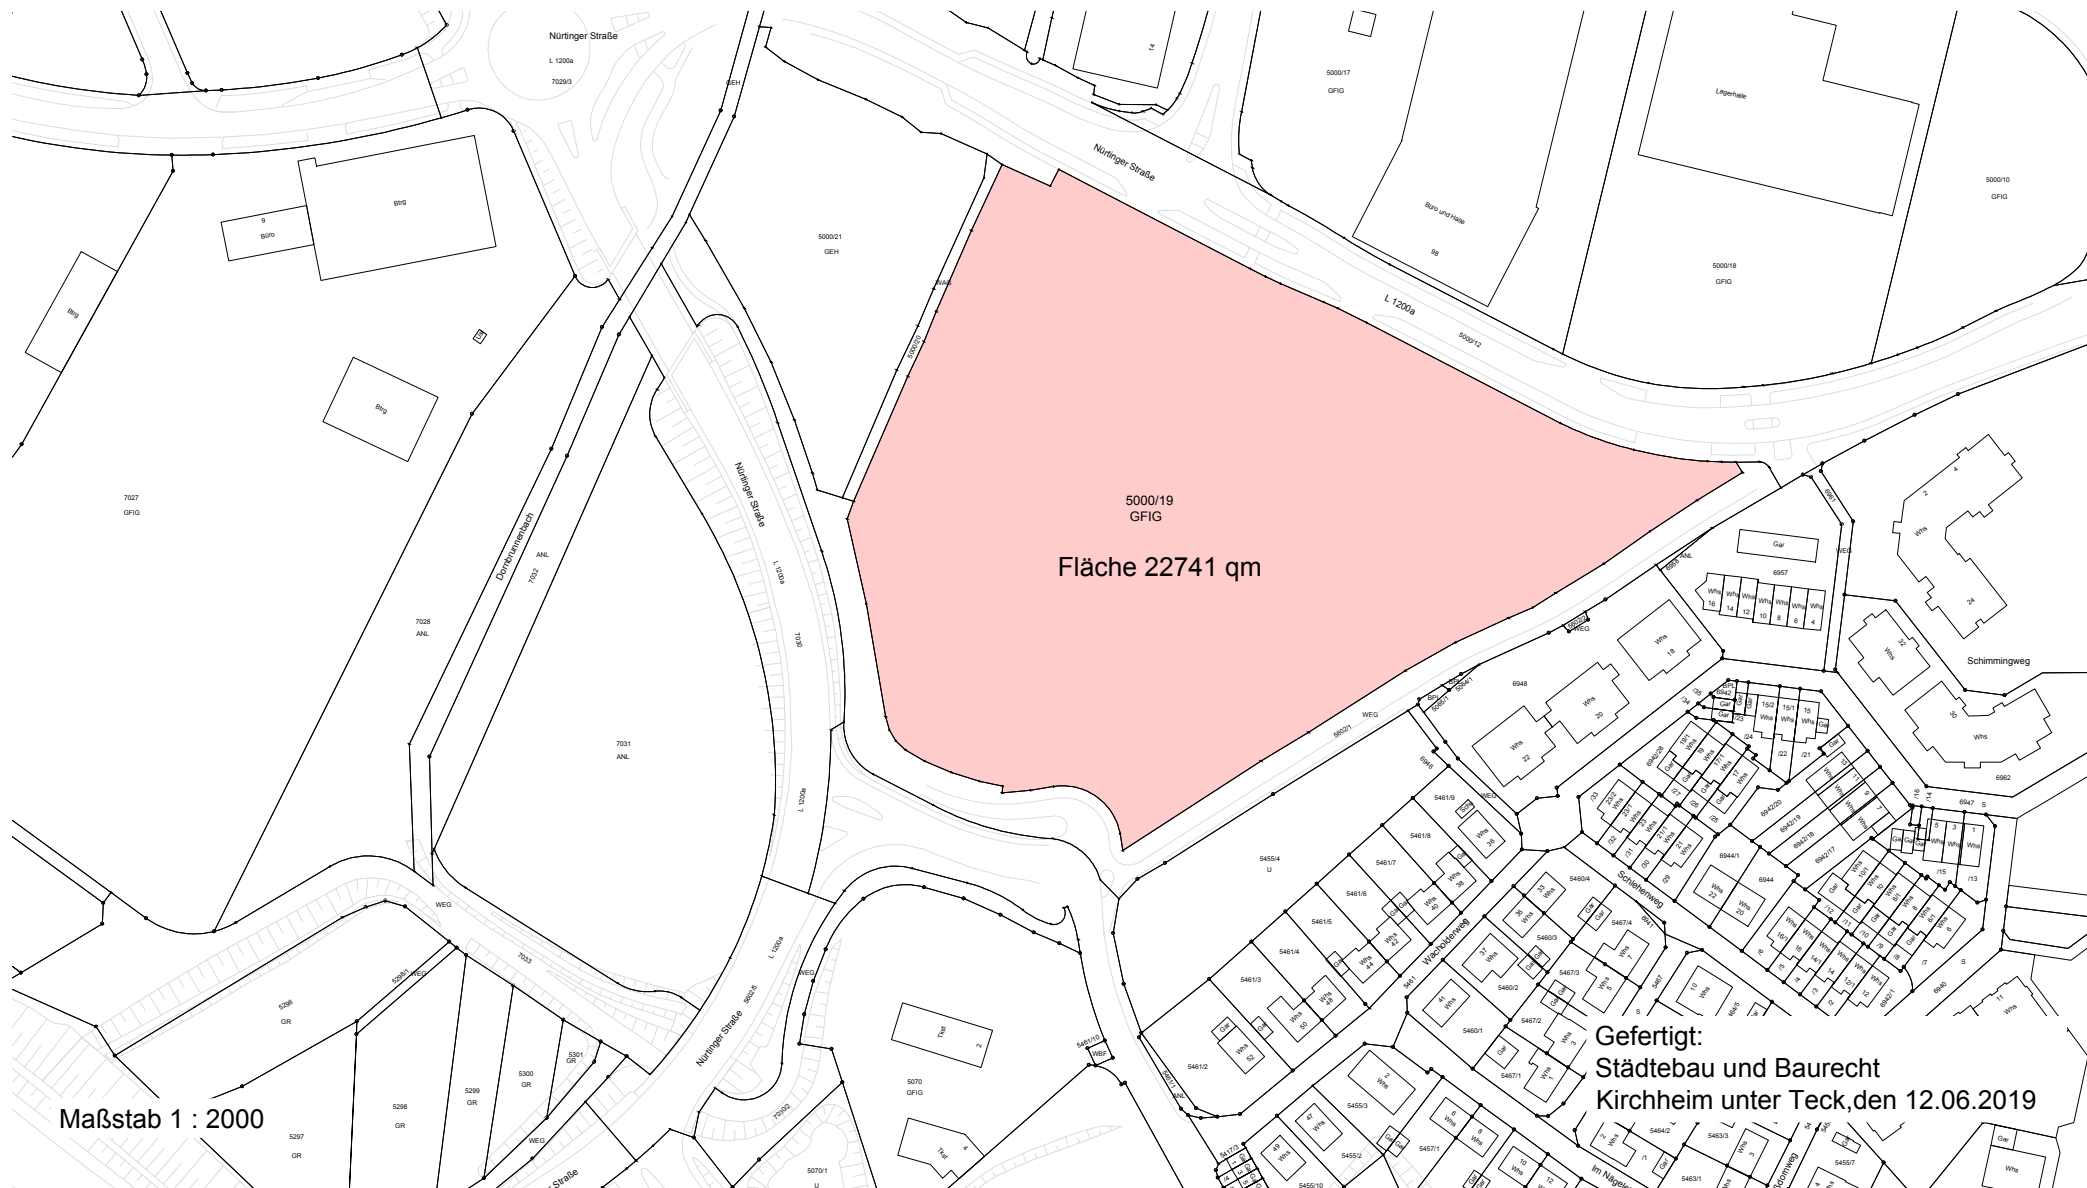

Lageplan

Maßstab 1 : 2000

Gefertigt:
Städtebau und Baurecht
Kirchheim unter Teck, den 12.06.2019